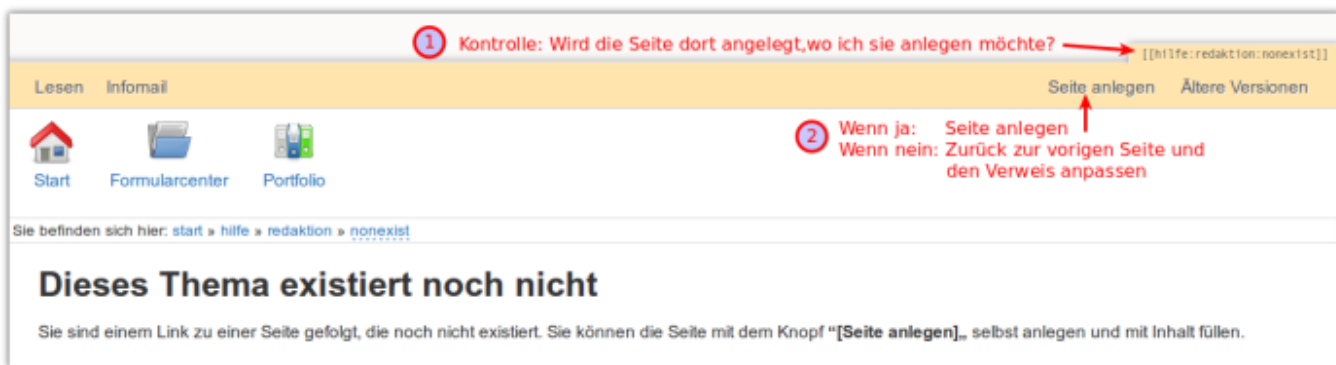

Wie erstellt man eine neue Seite?

Man erstellt einen Verweis auf eine nicht existierende Seite, klickt diesen dann an und legt anschließend die Seite an.

```
[[nonexist|Diese Seite gibt es noch nicht]]
```

Diese Seite gibt es noch nicht

Vor dem senkrechten Strich steht dabei der Name der neuen Seite, nach dem senkrechten Strich der Text, der angeklickt werden kann.

Dieses Standardvorgehen erstellt stets eine neue Seite in dem Verzeichnis, in dem sich die Seite befinden, auf der man den Verweis einfügt. In diesem Beispiel befinden wir uns auf der Seite `hilfe→redaktion→neueseite`, also im Verzeichnis `hilfe`. Die neue Seite würde folglich als `hilfe→redaktion→nonexist` angelegt werden, was man nach einem Klick auf den Link verifizieren kann, indem man im Tab oben rechts schaut, ob das Ergebnis den Erwartungen entspricht. Die folgende Grafik veranschaulicht den Vorgang.